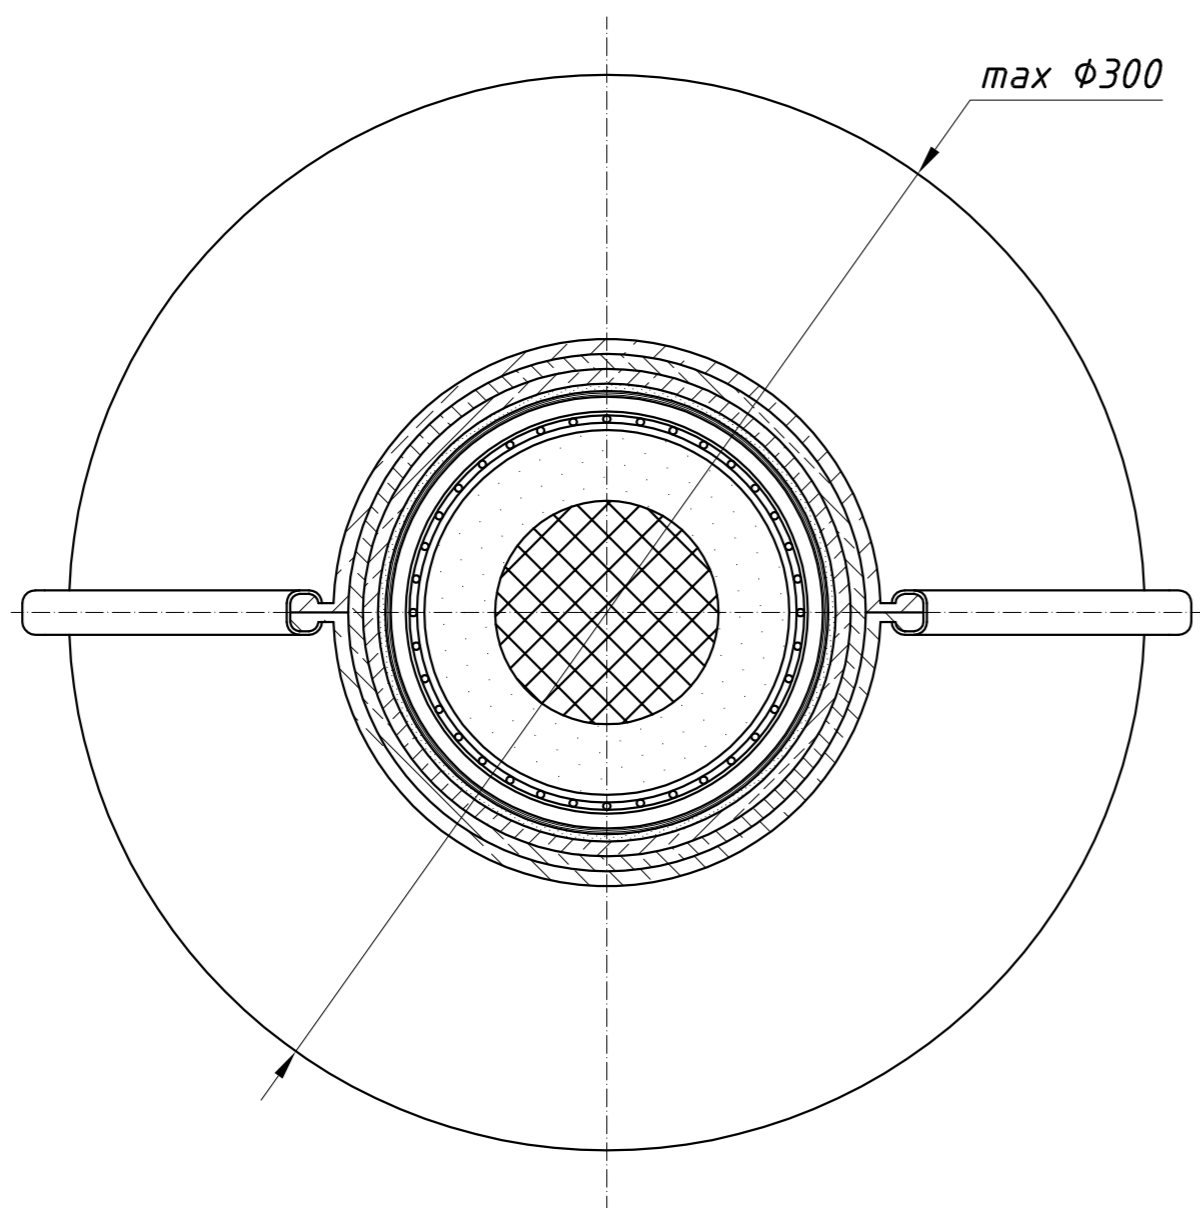

A

2450

1700

Комплект оптобокса поставляется опционально
(для кабелей с оптоволоконным модулем)

A

A-A (1:2)

max $\Phi 300$

				AKS.003.000.000 ЧГ		
Изм/Лист	№ док.	Подпись	Дата	Лит.	Масса	Масштаб
Разраб	Петров	<i>[Signature]</i>	27.12.17	A		1:5
Проверил	Терехов	<i>[Signature]</i>	27.12.17	Лист	Листов 1	
				Соединительная муфта МСВ 252		
				Чертеж габаритный		
Утв.	Кинтяхин	<i>[Signature]</i>	27.12.17	000 "АРКАСИА СК"		
Формат А2						