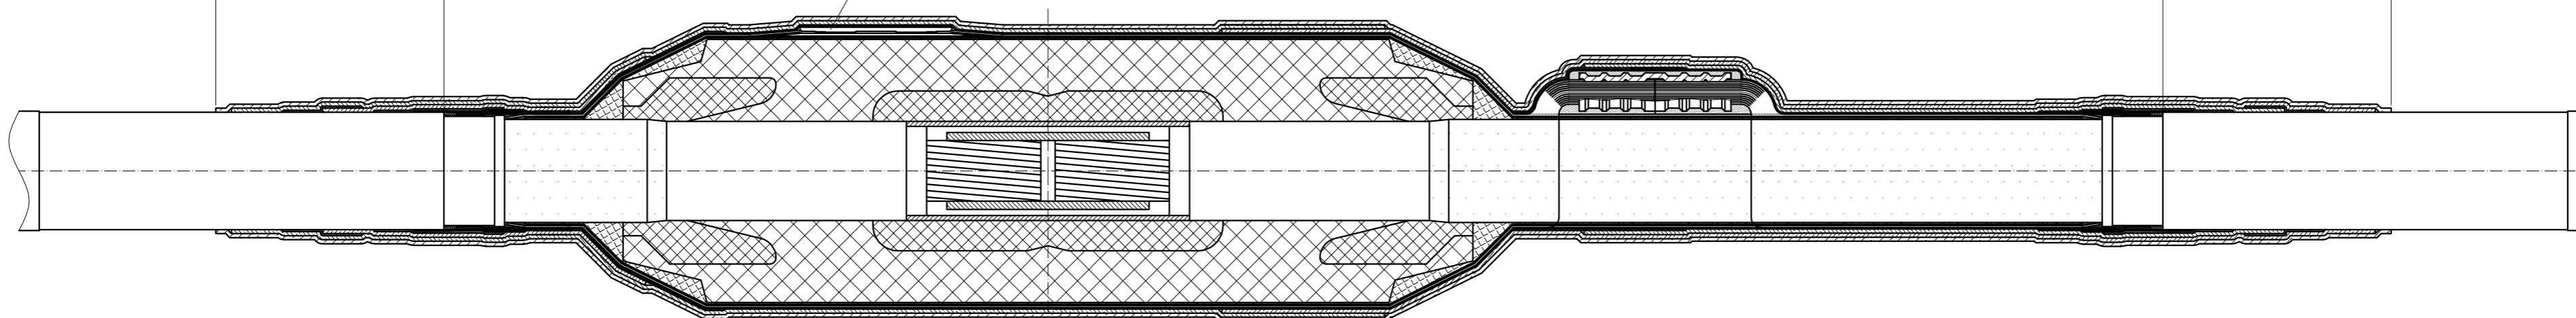

A

2450

1700

Комплект оптобокса поставляется опционально
(для кабелей с оптоволоконным модулем)

A

A-A (1:2)

max $\Phi 300$

				AKS.003.000.000 ЧГ		
Изм/Лист	№ док.	Подпись	Дата	Лит.	Масса	Масштаб
Разраб	Петров	<i>[Signature]</i>	27.12.17	A		1:5
Проверил	Терехов	<i>[Signature]</i>	27.12.17	Лист	Листов 1	
				Соединительная муфта МСВ 252		
				Чертеж габаритный		
Утв.	Кинтяхин	<i>[Signature]</i>	27.12.17	000 "АРКАСИА СК"		
Формат А2						