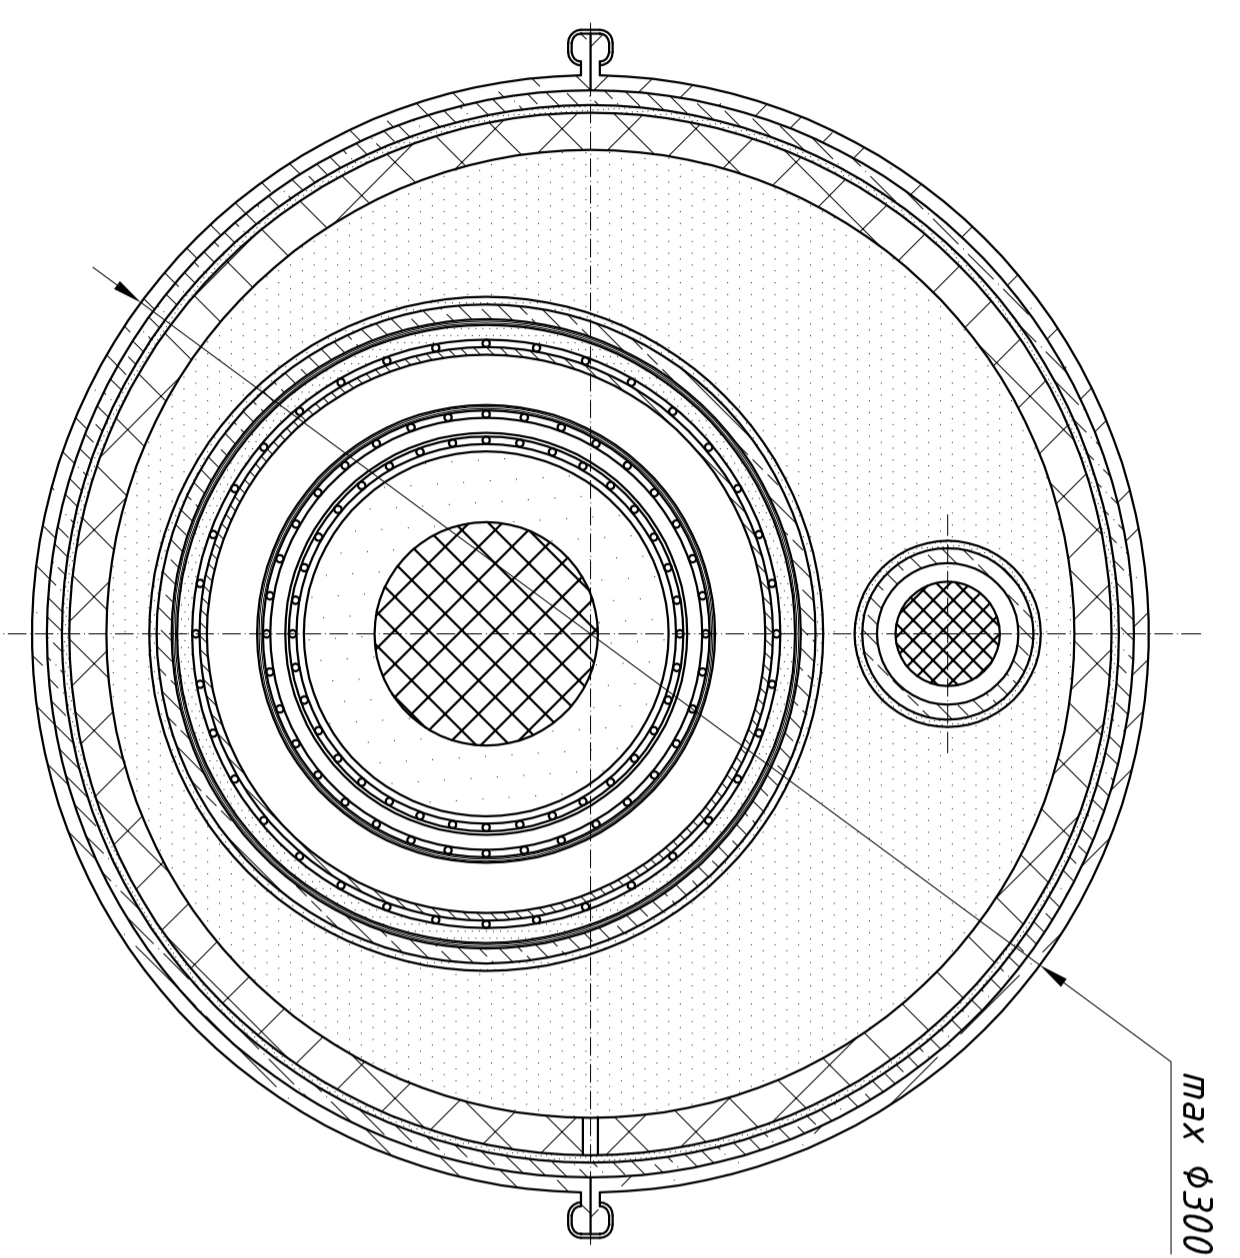

A-A (1:2)

Изм./лист		№ док.	Подпись/дата	Лист		Масса		Масштаб	
Разработ		Лепров	27.12.17	Лист		А		1:5	
Проверил		Терехов	27.12.17	Лист		Листов 1		000 "АРКАСИЛ СК"	
Умб.		Кунтлюхи	27.12.17						

АКС.071.000.000 ЧГ

Соединительная муфта МСВ 252 СК

Чертеж габаритный